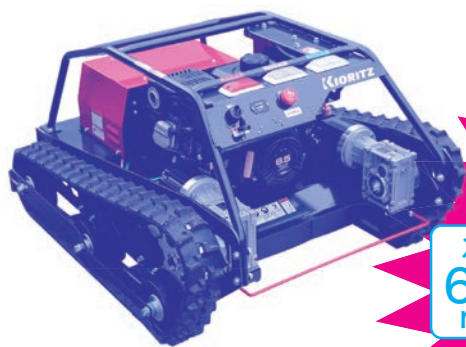

山一 イチオシ商品

共立 ラジコンモア RCM600
衝撃価格で新登場!!

発売記念
特別価格
3台限り
1,880,000円(税込)

刈幅 600mm
車速 4km/h
最大傾斜 45°(等高線)
エンジン プロポ自動

三菱 田植機 LE60ADPN2
(六条植・ディーゼル)
ペースト 2段施肥機付
◎ **3,349,500円**(税込)

低米価時代の省力、低コスト 環境に優しい米づくりのために!

ペースト二段施肥田植
基肥として株元(上段)
追肥として条間(下段) **田植同時施肥**
ペースト肥料はマイクロプラスチックの流出なし